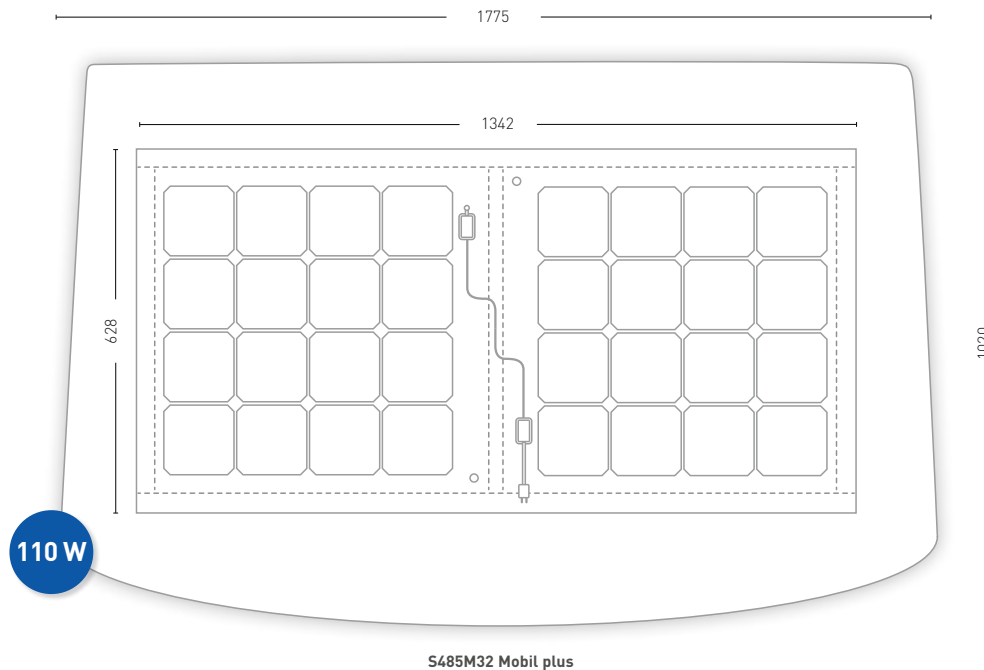

SOLARA Power Mobil Plus