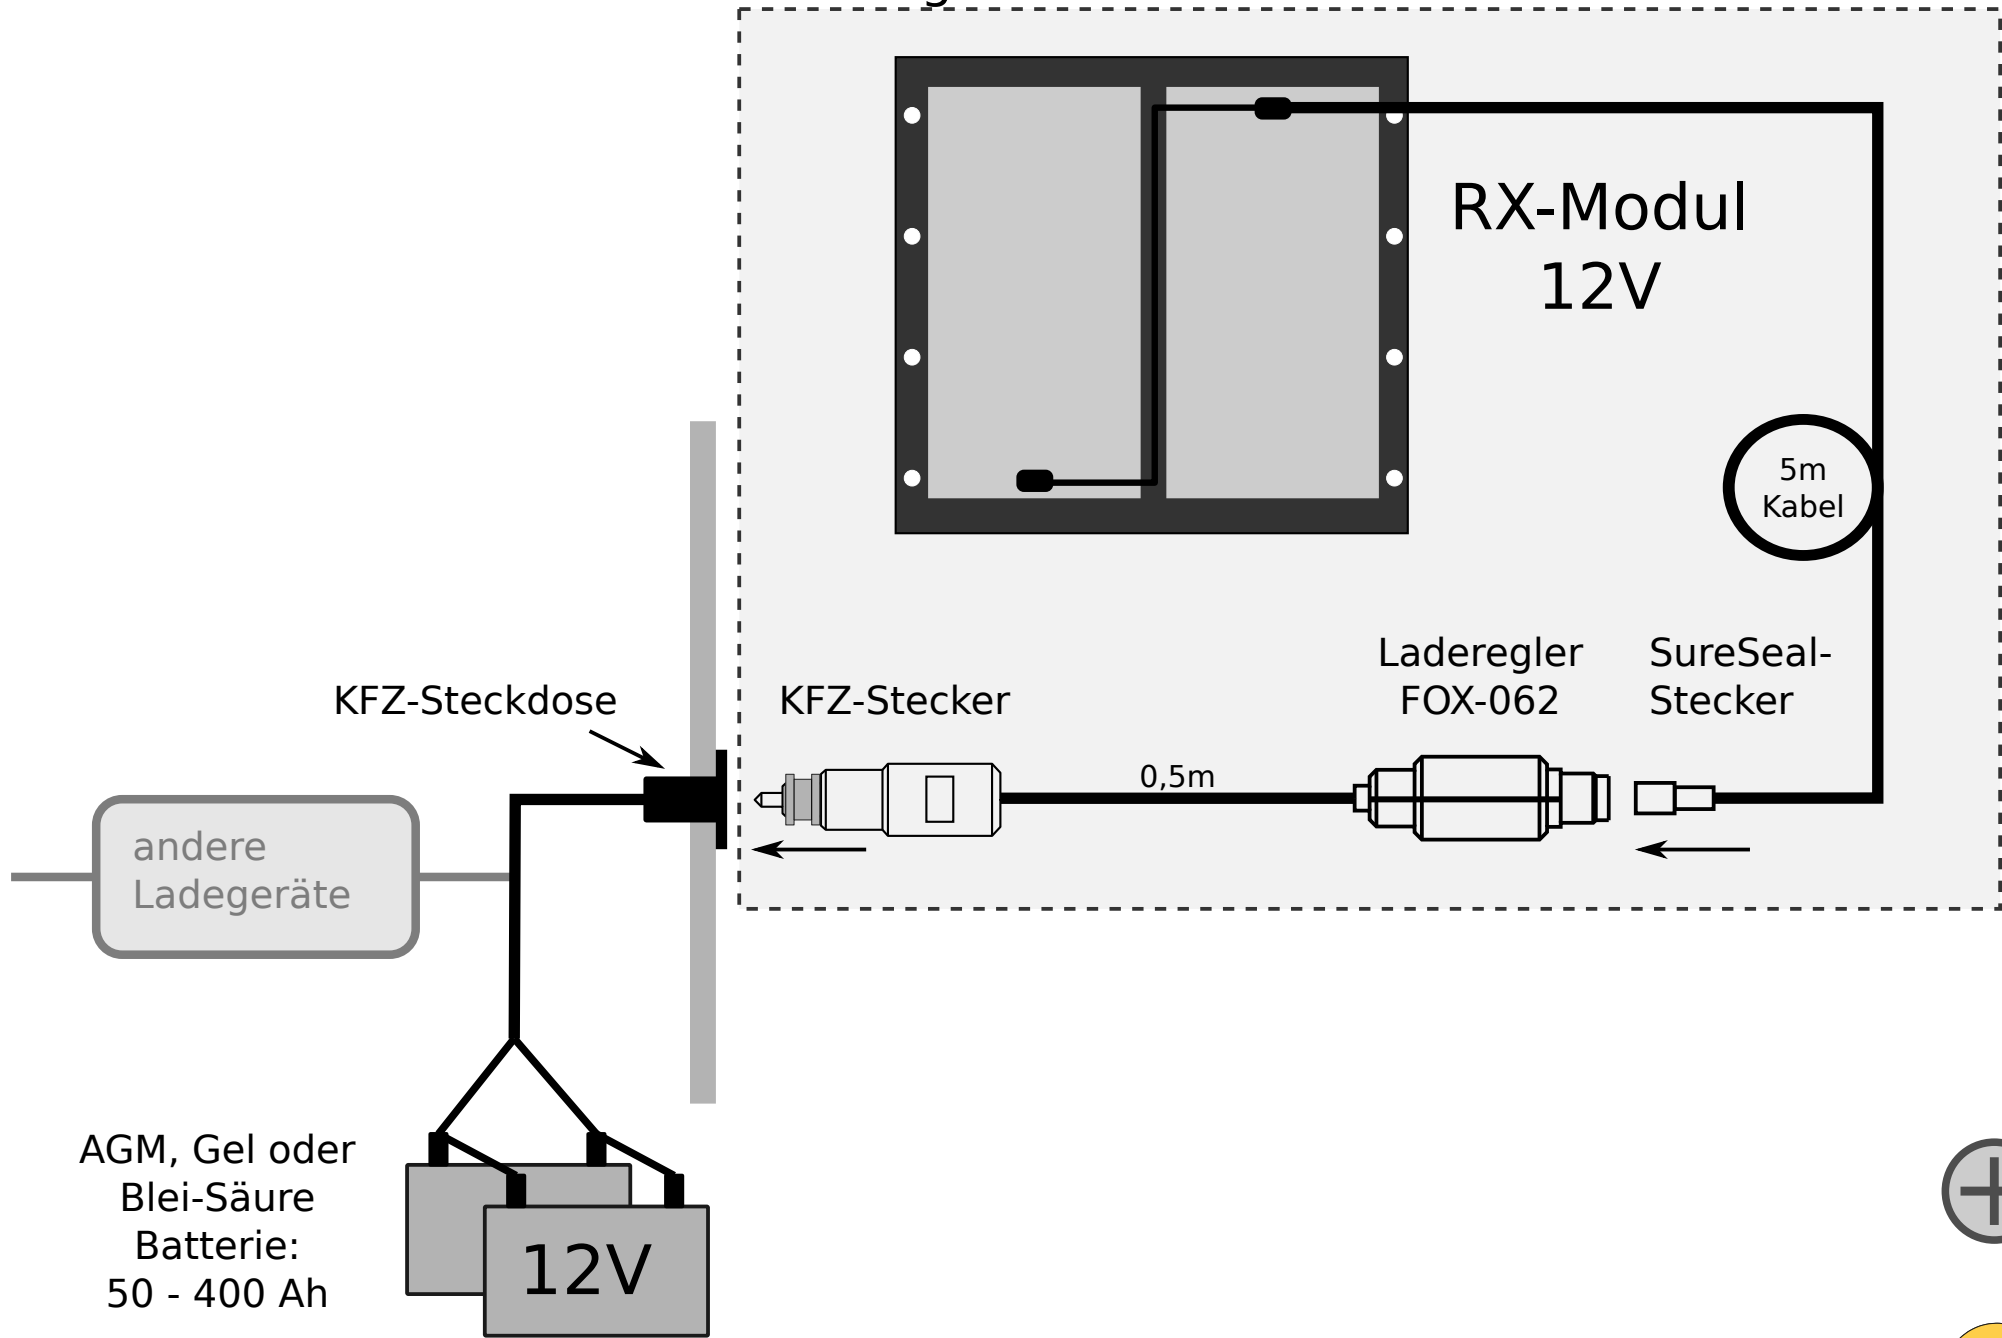

Packungsinhalt: RX-Modul

AGM, Gel oder
Blei-Säure
Batterie:
50 - 400 Ah

12V

Bordnetzbatterie